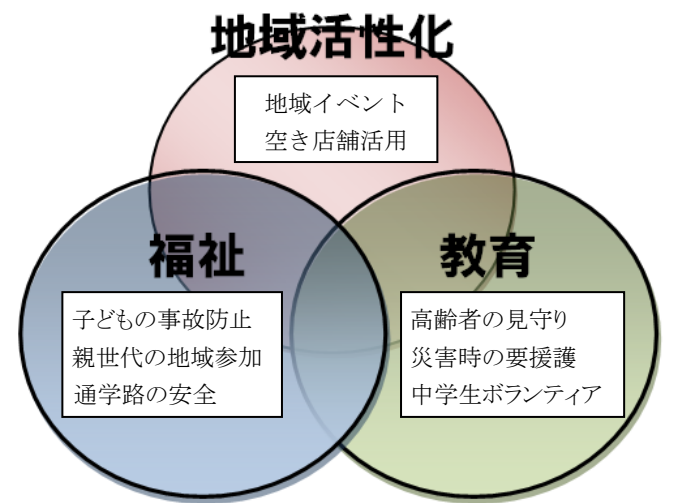

# 北池袋モデル地域協議会が発足!

## 上池袋(2~4丁目)と池袋本町(1~4丁目)区域

メンバー構成・・・町会・消防団・防犯協会・母性協会・商店会・まちづくり協議会・NPO

小中学校PTA・民生・児童委員協議会・区民ひろば運営協議会・青少年育成委員会・一般公募区民・豊島区

GIS(地理空間情報システム)を使った活動

専門の部会を立ち上げ、様々な角度から地域について話し合います。

- 「住みたい街、住み続けたい街」として、成長していくまちづくりの活動です。
- 「地域を知る、地域を知らせる活動」として、GIS(地理空間情報システム)を活用します。
- 豊島区がWHO(世界保健機関)のセーフコミュニティ認証取得を目指す中で、この地域がモデル地区として、世界基準の安心・安全に取り組みます。
- 実施した経験を活かし、より良い地域をつくるための仕組みを考えていきます。